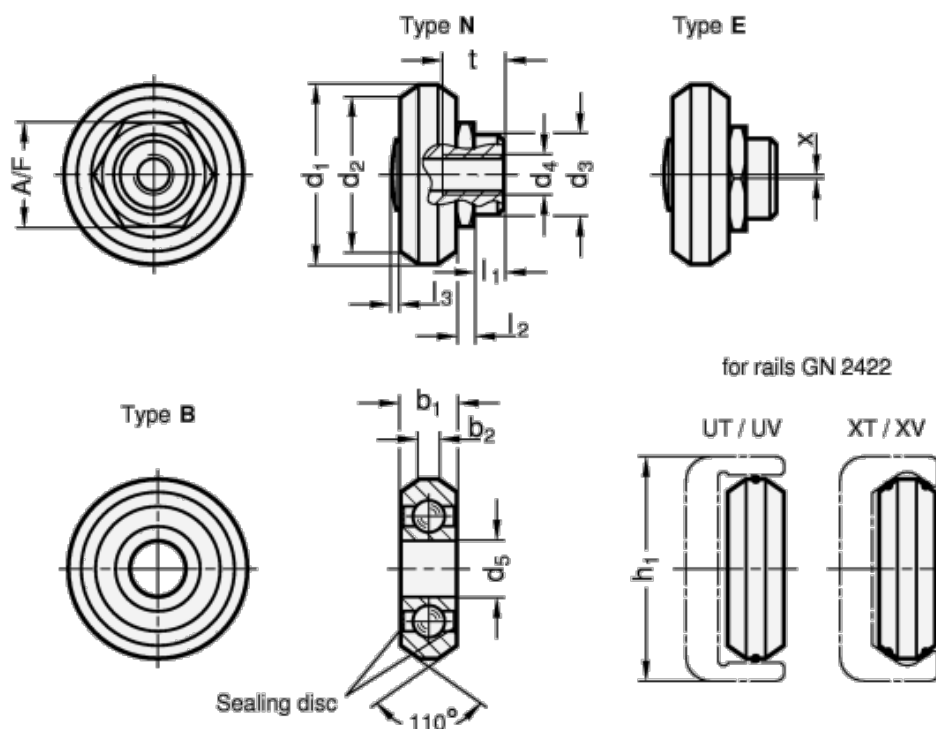

Article number: 20242628N2RS

Description: E+G kompakt leje GN 2426-28-N-2RS

Measures

A/F = 13	h1	= 28
b1 =	L1	= 3.8
b2 =	L2	= 2.2
d1 = 22.4	L3 max.	= 0.6
d2 = -	t	= 8
d3 = 10	Weight in (g)	= 17
d4 = M5	x	=
d5 =		